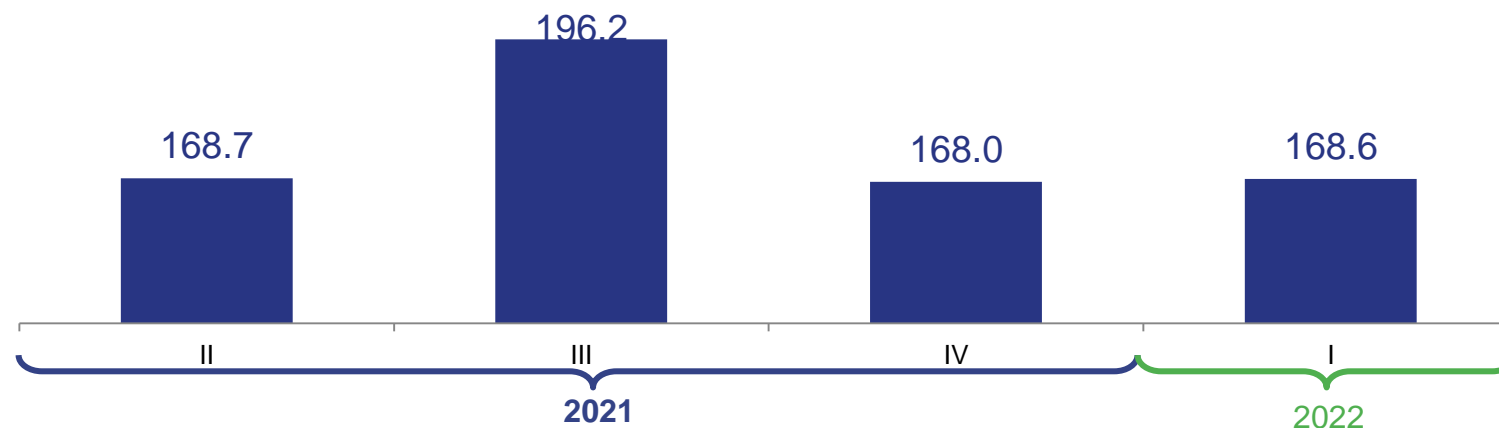

ПЕРЕВОЗКА ГРУЗОВ И ГРУЗОБОРОТ АВТОМОБИЛЬНОГО ТРАНСПОРТА

В РЯЗАНСКОЙ ОБЛАСТИ ЗА I КВАРТАЛ 2022 г.

168,6 МЛН Т - КМ

Грузооборот - всего

113,1 %

к I кварталу 2021 года

1232,5 ТЫС. ТОНН

Перевезено грузов - всего

104,8 %

к I кварталу 2021 года

Динамика грузооборота, млн т-км

Динамика перевозки грузов автомобильного транспорта, тыс. тонн